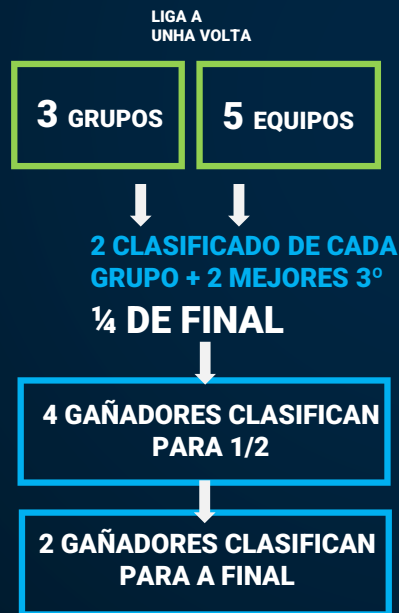

SISTEMA
COMPETICIÓN

SEDE: MUN. GALLAMONDE
(MIÑO)

GRUPOS

PARTICIPANTES
NA CATEGORÍA

15

GRUPO A	GRUPO B	GRUPO C
SRD NEDA	CF MEIRÁS	GAL. CARANZA
CD CARIÑO	SRD CANIDO	SD CEDEIRA
GAL. MUGARDOS	AD MIÑO	SRD PORTUARIOS
EF IRMANDIÑOS	GAL. CARANZA "B"	AS PONTES
CD NARÓN	RACING SAN PEDRO	NARÓN FREIXO