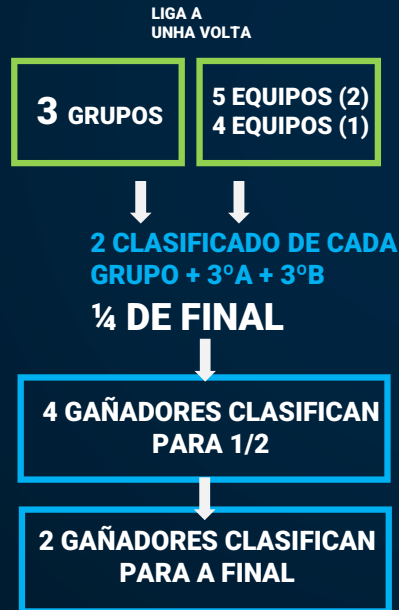

COPA FERROL

CATEGORÍA | ALEVÍN C – D1

COMPETICIÓN
FUTGAL

SÁBADO 18 DE MAIO

SISTEMA
COMPETICIÓN

SEDE: CARANZA
(FERROL)

GRUPOS

PARTICIPANTES
NA CATEGORÍA

14

GRUPO A	GRUPO B	GRUPO C
SRD PORTUARIOS	CD AS PONTES	PERLIO
MEIRAS "B"	VAL BLANCO "B"	GAL. CARANZA "D"
GAL. CARANZA	NARÓN FREIXO	RACING FERROL "B"
CD NARON	EUME	AS PONTES "B"
IRMANDIÑOS "B"	GAL MUGARDOS